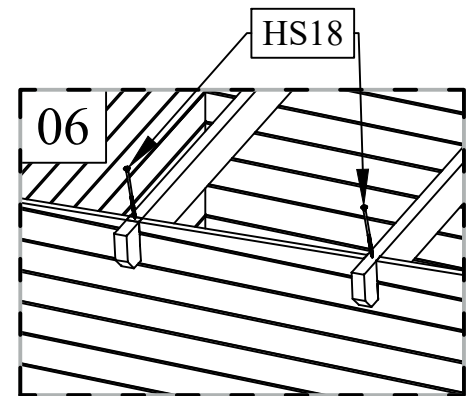

Art.Nr. 2846296

12.02.2020

2/4