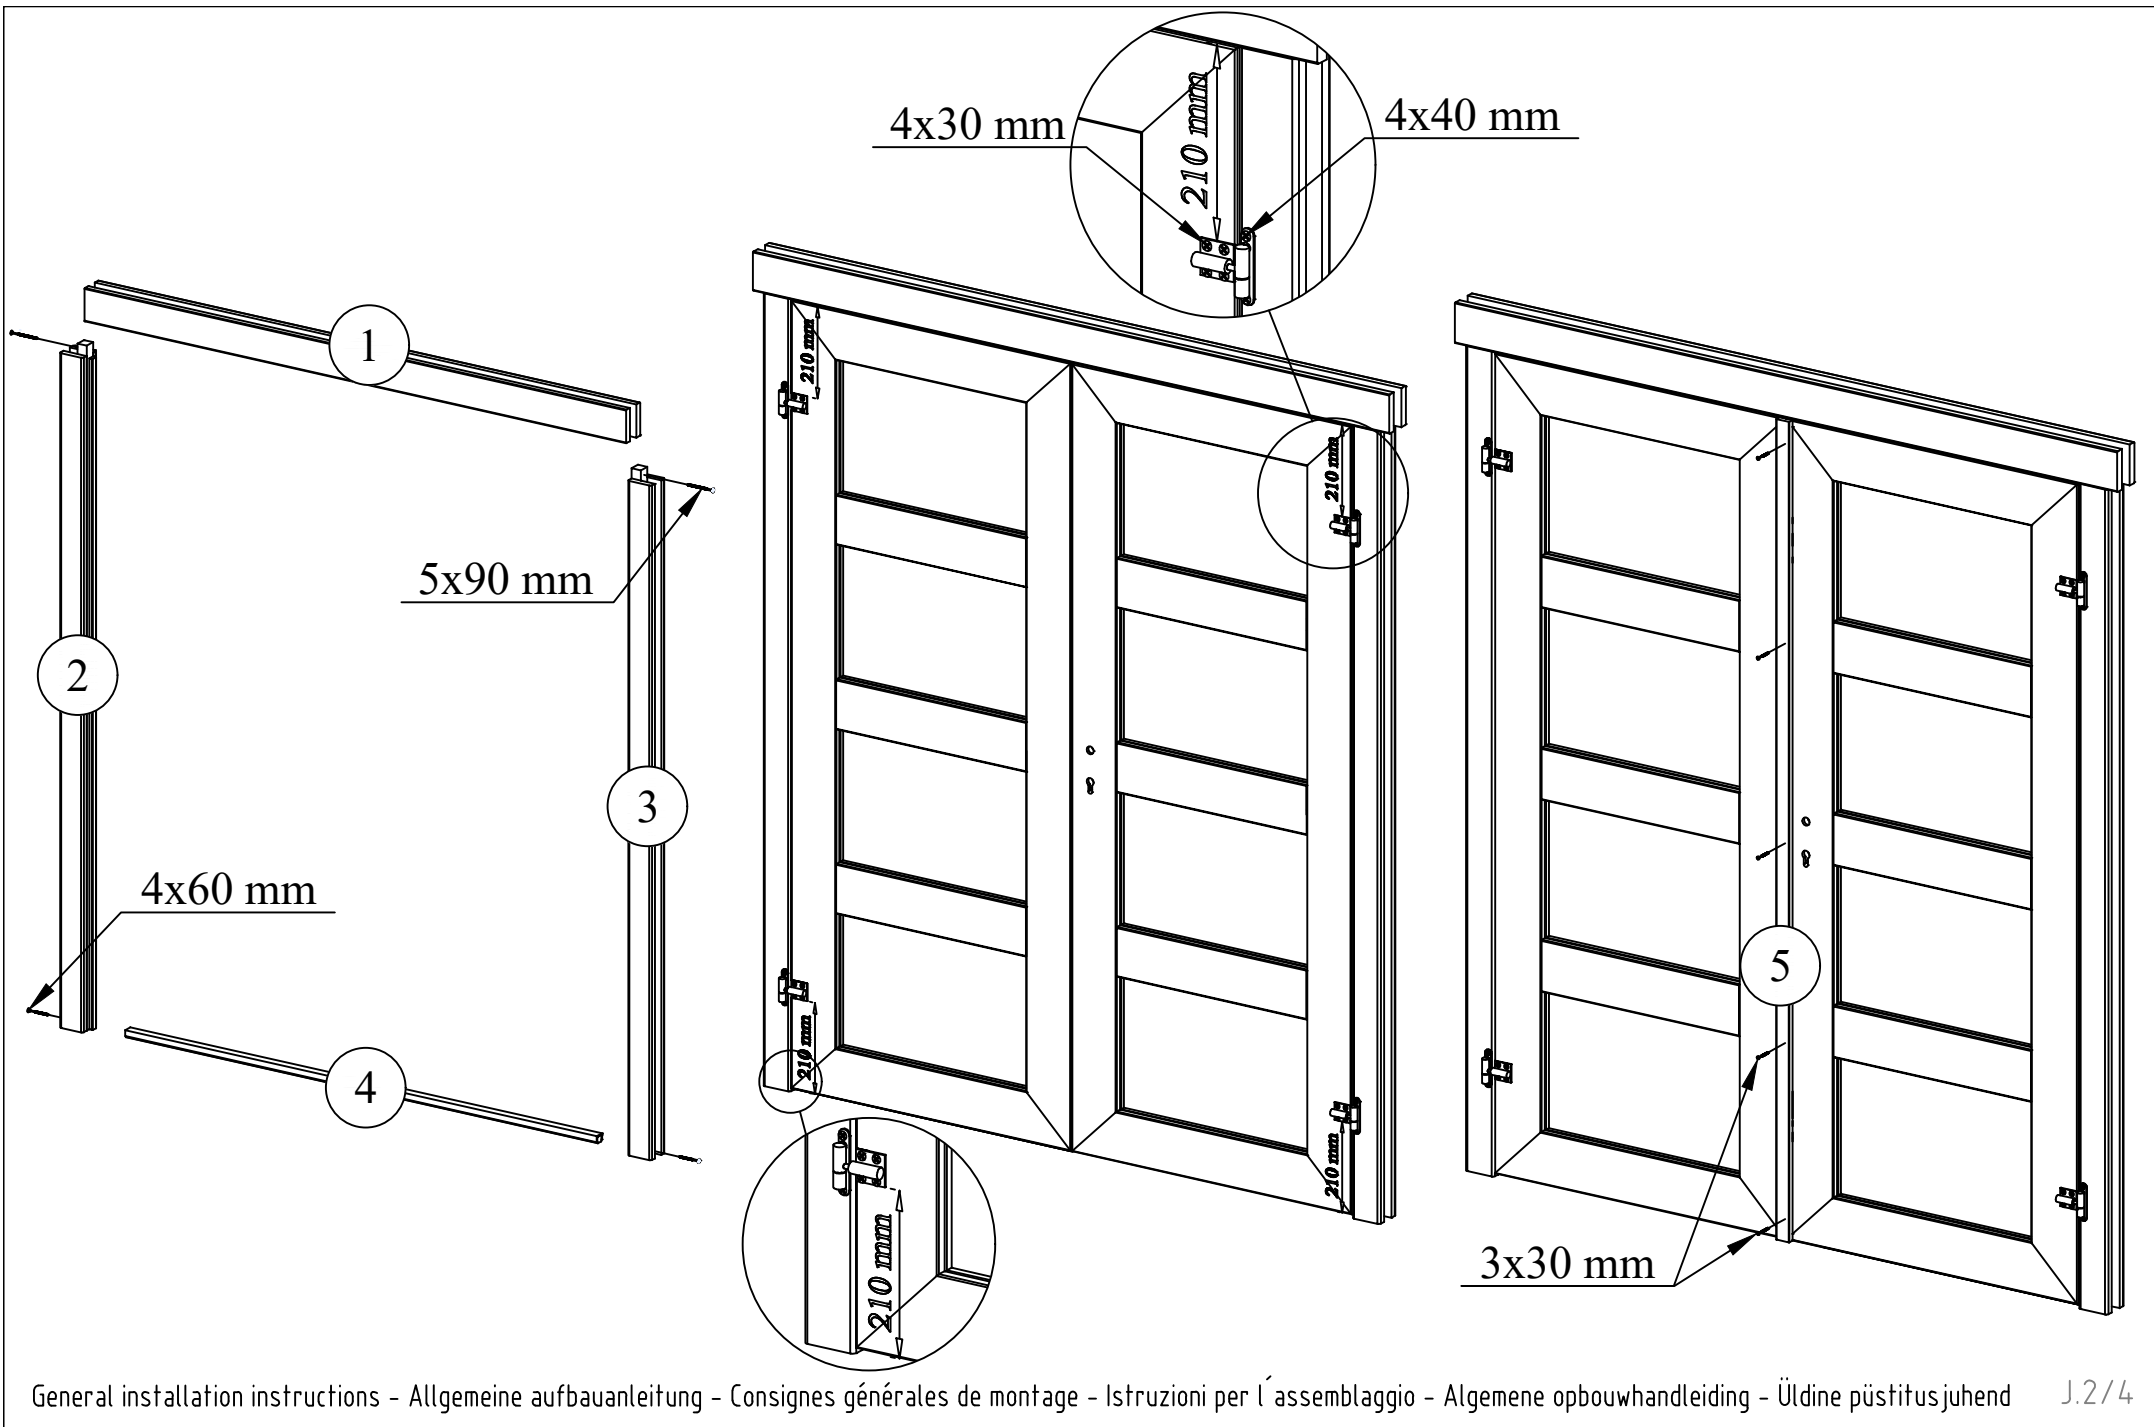

Pos	Piece list - Stückliste - Liste des pièces - Elementi - Stuklijst - Tükitalabel 1494x1850 TUK.4.020.MXVP.MMX28 MXGA+28	1/2	Q	P (mm)	L (mm)
	<p>Glass size - Glasgröße - Taille de la vitre - Misura del vetro - Glas afmeting - Klaasi mõõt: 502x325 mm</p>   <p>1418x1792 mm</p>				
1	Upper door jamb - Türrahmen oben - Cadre de porte supérieur - Telaio superiore della porta - Bovendorpel - Ukse ülemine leng		1	66x100	1438
2	Left door jamb - Türrahmen links - Cadre de porte gauche - Telaio montante sinistro della porta - Linkerstijl deurframe - Ukse vasak leng		1	66x80	1850
3	Right door jamb - Türrahmen rechts - Cadre de porte droit - Telaio montante destro della porta - Rechterstijl deurframe - Ukse parem leng		1	66x80	1850
4	Doorstep - Swelle - Barre de seuil - Soglia della porta - Deurdorpel - Lävepak		1	20x21	1418
5	Connection strip - Deckleiste - Baguette de battement - Profilo verticale della porta - Stulplijst - kokkuvaltsiliist		1	13x32	1812