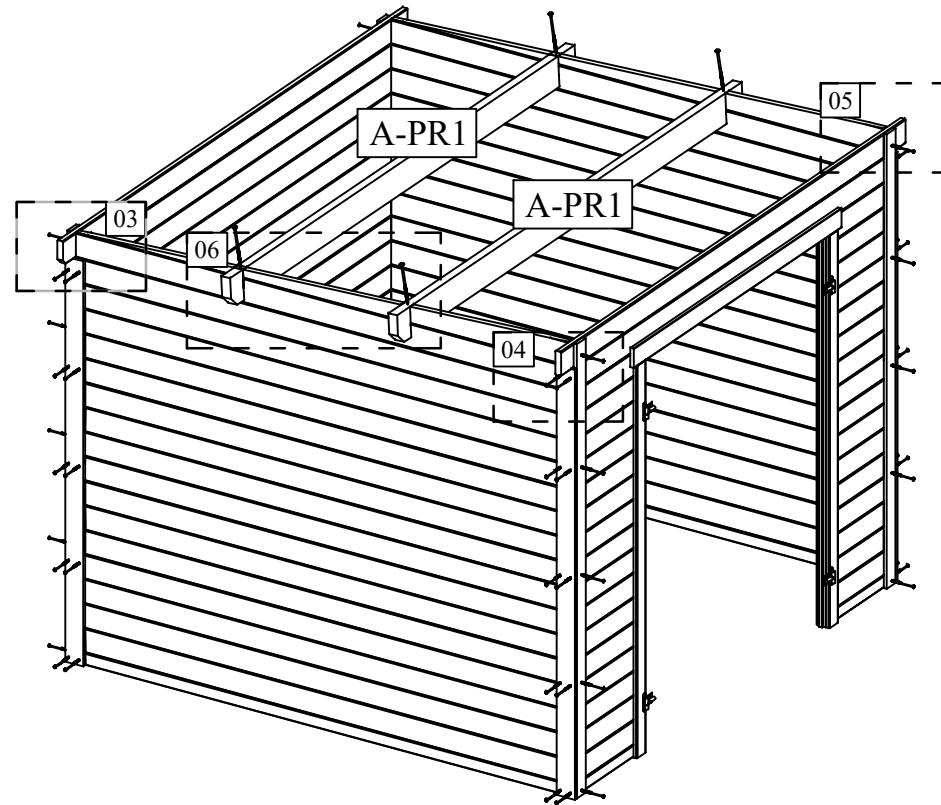

Art.Nr. 2846296

12.02.2020

2/4