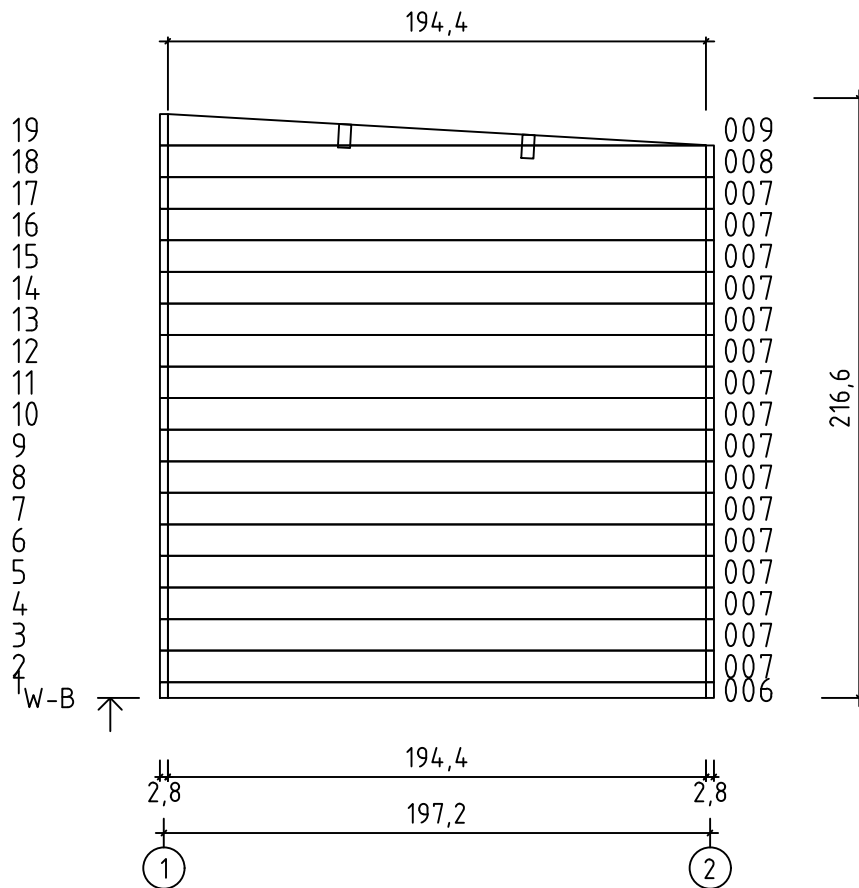

Art. Nr. 2846296