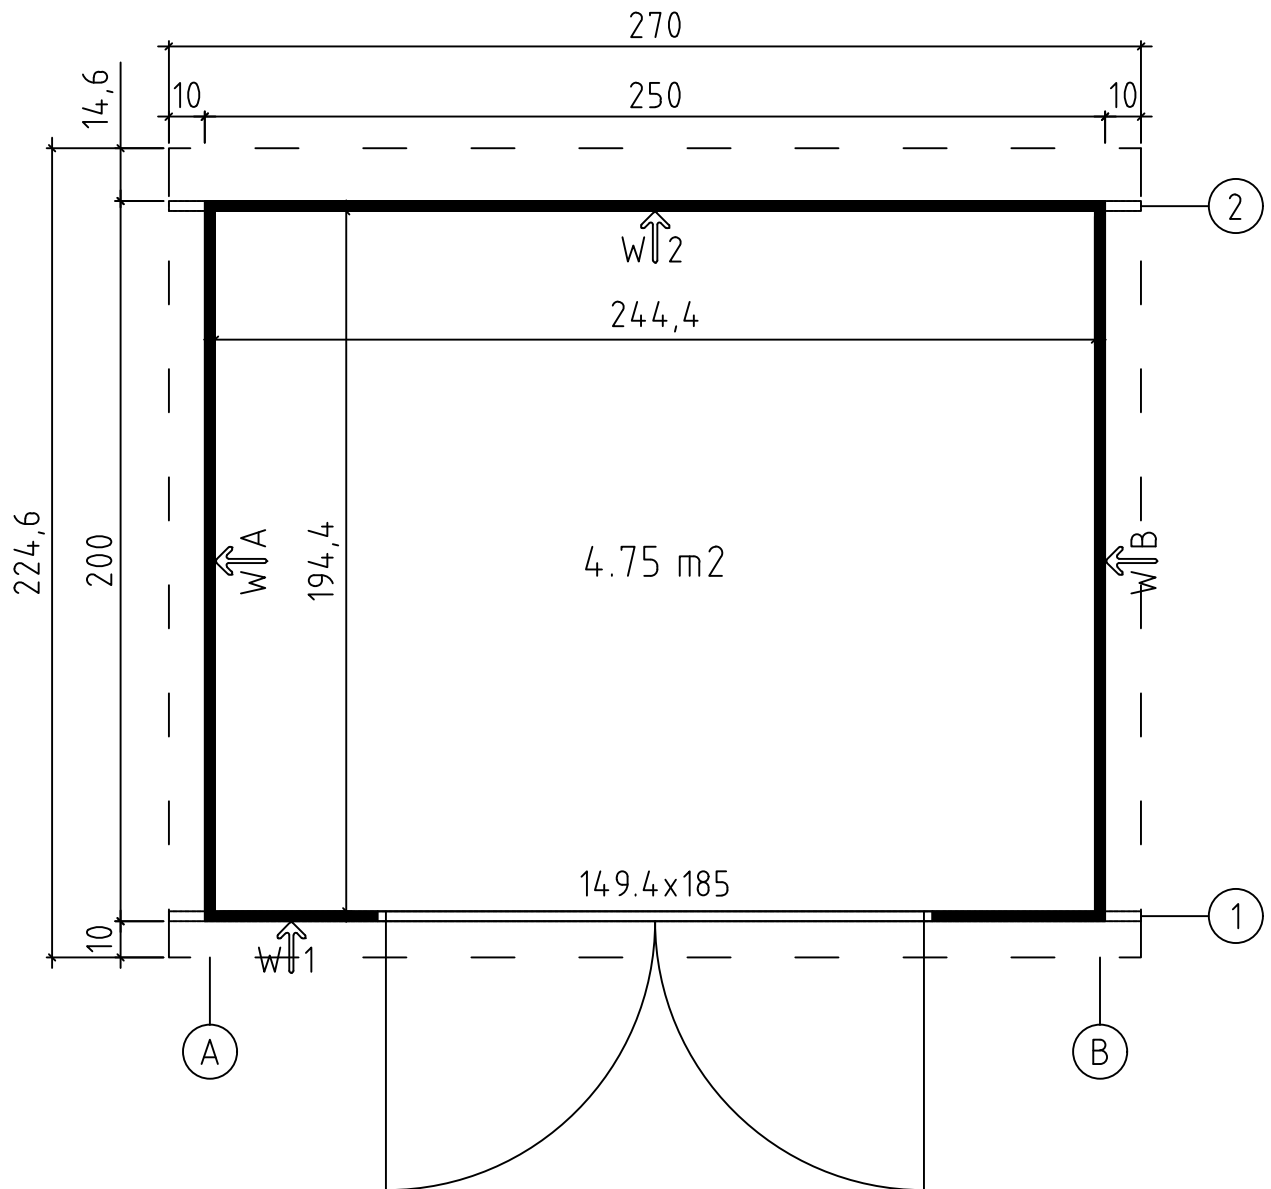

Groundplan - Grundplan - Plan de masse -
Planimetria - Plattegrond - Põhiplaan