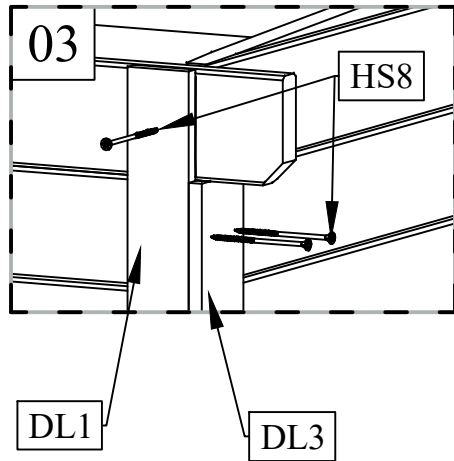

Art.Nr. 2846296

12.02.2020

2/4