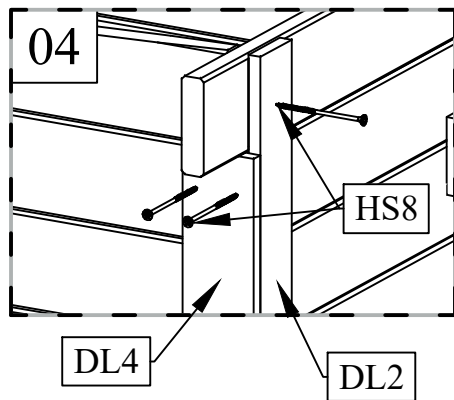

Art.Nr. 2846296

12.02.2020

2/4