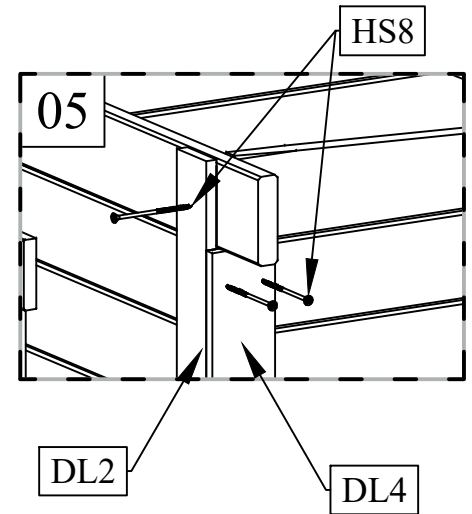

Art.Nr. 2846296

12.02.2020

2/4