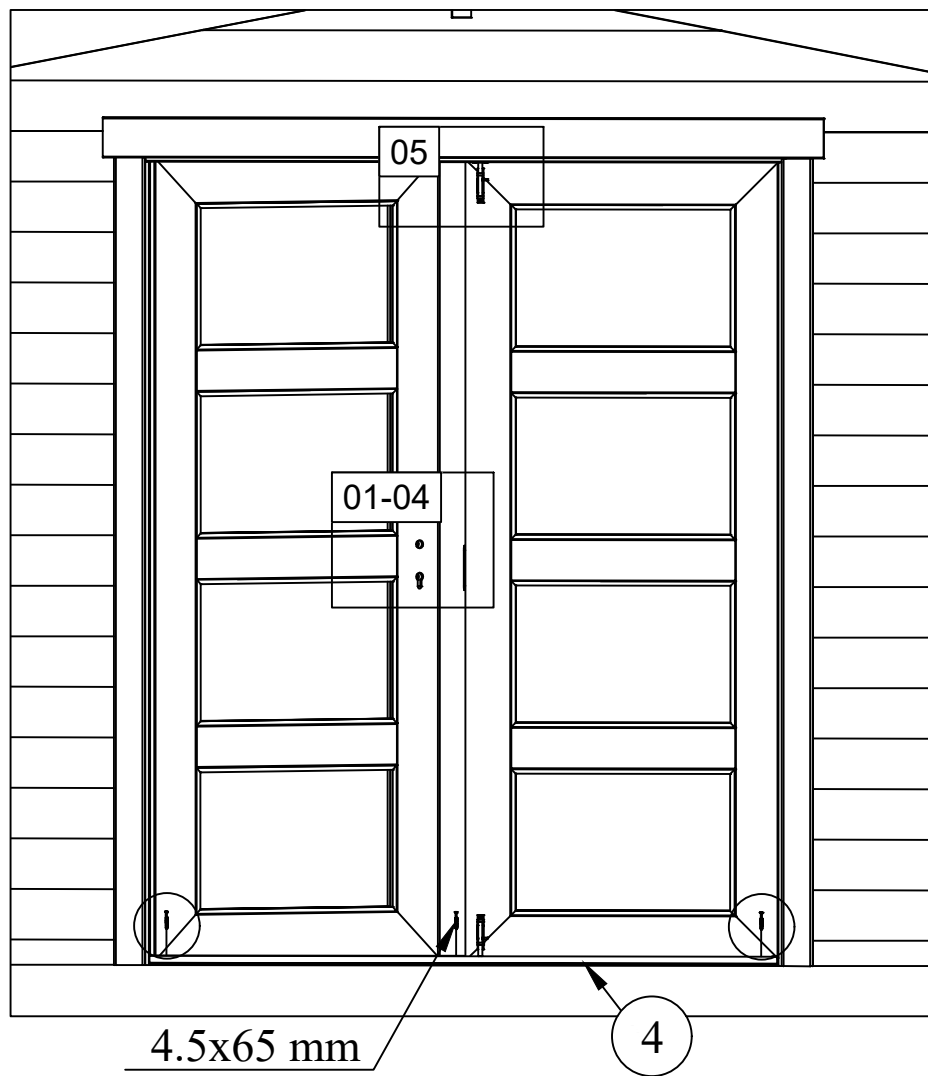

Pos	Piece list - Stückliste - Liste des pièces - Elementi - Stuklijst - Tükitalabel 1494x1850 TUK.4.020.MXVP.MMX28 MXGA+28	1/2	Q	P (mm)	L (mm)
	<p>Glass size - Glasgröße - Taille de la vitre - Misura del vetro - Glas afmeting - Klaasi mõõt: 502x325 mm</p>   <p>1418x1792 mm</p>				
1	Upper door jamb - Türrahmen oben - Cadre de porte supérieur - Telaio superiore della porta - Bovendorpel - Ukse ülemine leng		1	66x100	1438
2	Left door jamb - Türrahmen links - Cadre de porte gauche - Telaio montante sinistro della porta - Linkerstijl deurframe - Ukse vasak leng		1	66x80	1850
3	Right door jamb - Türrahmen rechts - Cadre de porte droit - Telaio montante destro della porta - Rechterstijl deurframe - Ukse parem leng		1	66x80	1850
4	Doorstep - Swelle - Barre de seuil - Soglia della porta - Deurdorpel - Lävepak		1	20x21	1418
5	Connection strip - Deckleiste - Baguette de battement - Profilo verticale della porta - Stulplijst - kokkuvaltsiliist		1	13x32	1812