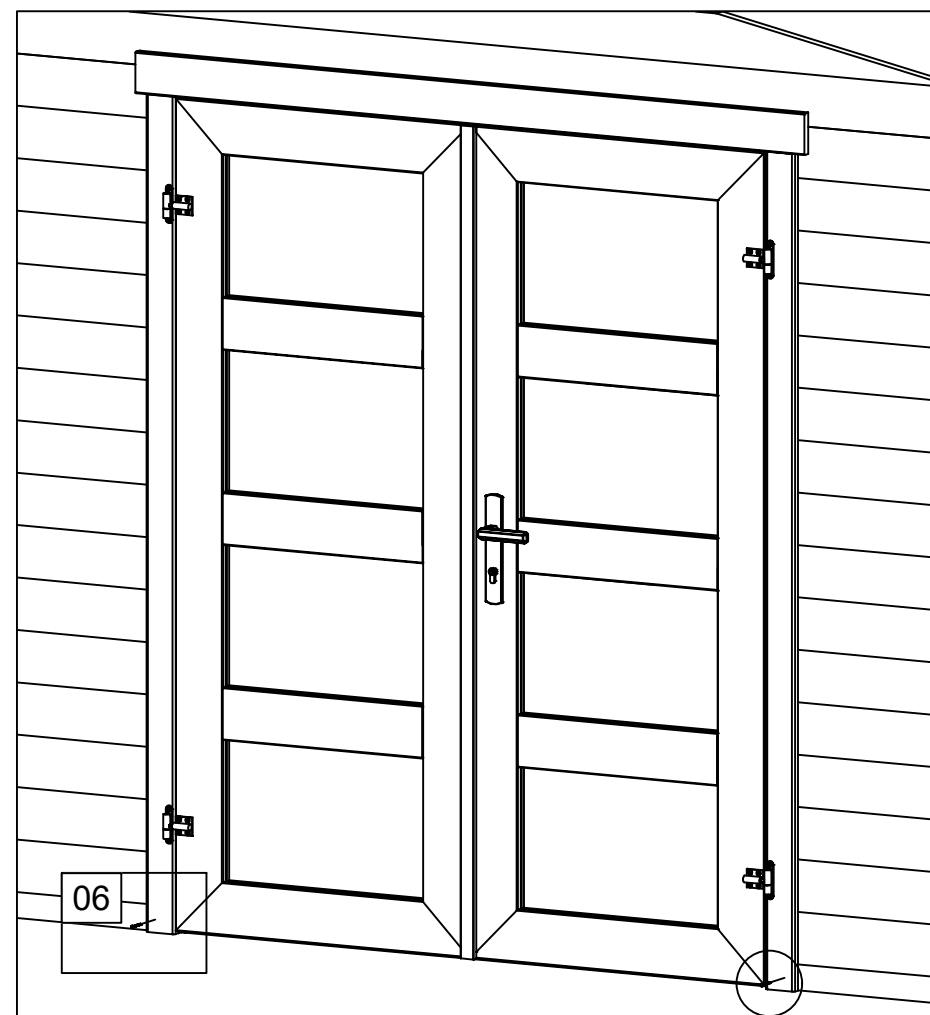

Pos	Piece list - Stückliste - Liste des pièces - Elementi - Stuklijst - Tükitalabel 1494x1850 TUK.4.020.MXVP.MMX28 MXGA+28	1/2	Q	P (mm)	L (mm)
	<p>Glass size - Glasgröße - Taille de la vitre - Misura del vetro - Glas afmeting - Klaasi mõõt: 502x325 mm</p>   <p>1418x1792 mm</p>				
1	Upper door jamb - Türrahmen oben - Cadre de porte supérieur - Telaio superiore della porta - Bovendorpel - Ukse ülemine leng		1	66x100	1438
2	Left door jamb - Türrahmen links - Cadre de porte gauche - Telaio montante sinistro della porta - Linkerstijl deurframe - Ukse vasak leng		1	66x80	1850
3	Right door jamb - Türrahmen rechts - Cadre de porte droit - Telaio montante destro della porta - Rechterstijl deurframe - Ukse parem leng		1	66x80	1850
4	Doorstep - Swelle - Barre de seuil - Soglia della porta - Deurdorpel - Lävepak		1	20x21	1418
5	Connection strip - Deckleiste - Baguette de battement - Profilo verticale della porta - Stulplijst - kokkuvaltsiliist		1	13x32	1812