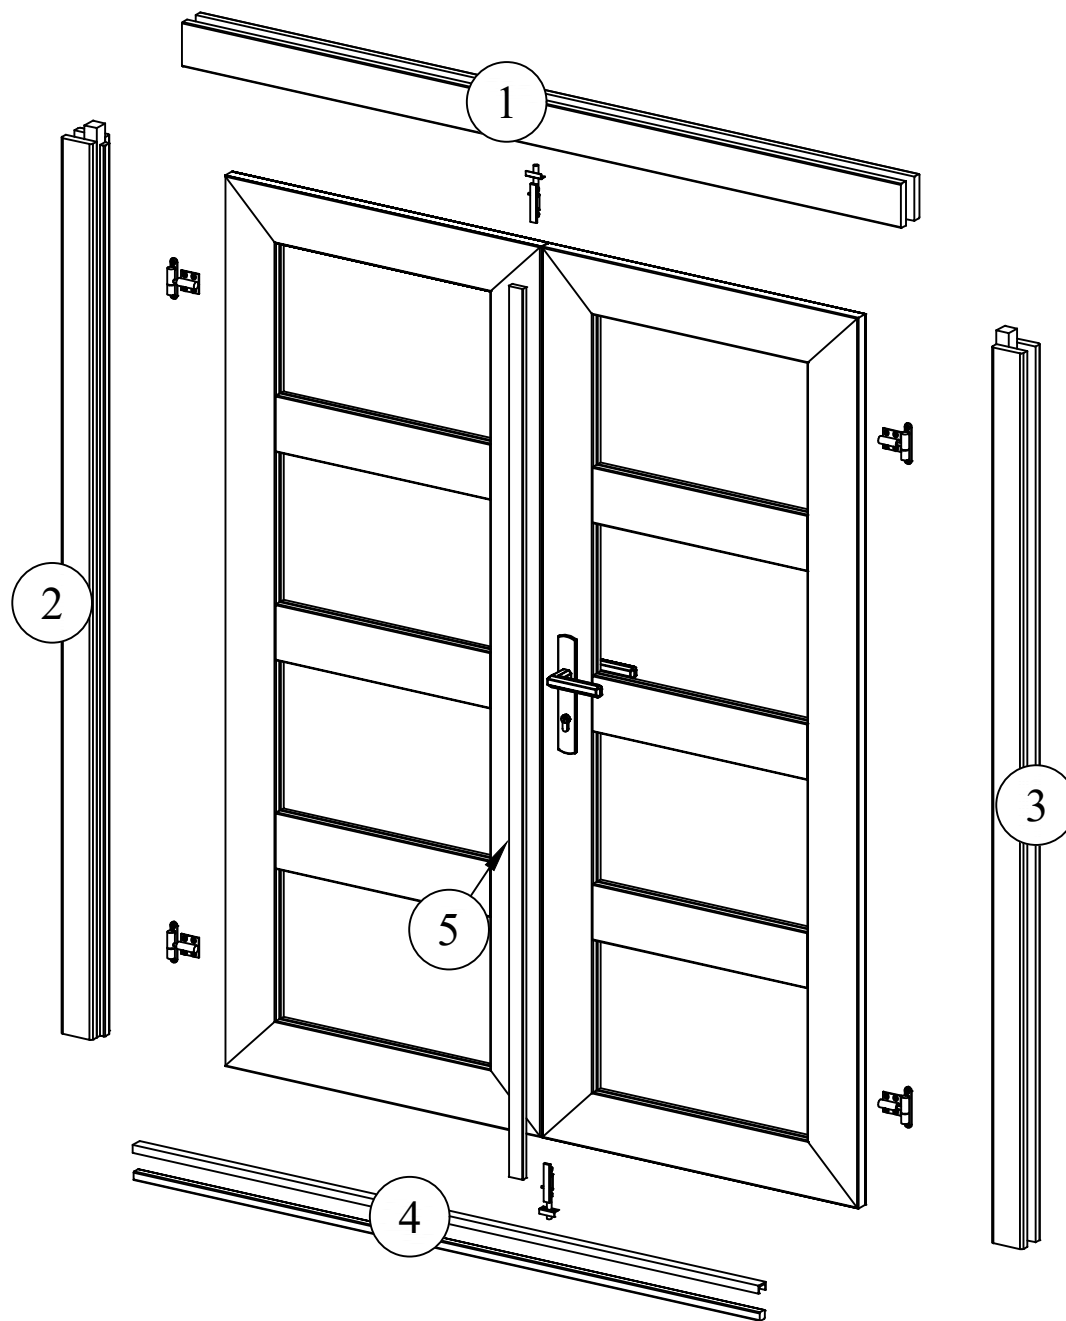

Pos	Piece list - Stückliste - Liste des pièces - Elementi - Stuklijst - Tükitalabel 1494x1850 TUK.4.020.MXVP.MMX28 MXGA+28	1/2	Q	P (mm)	L (mm)
	<p>Glass size - Glasgröße - Taille de la vitre - Misura del vetro - Glas afmeting - Klaasi mõõt: 502x325 mm</p>   <p>1418x1792 mm</p>				
1	Upper door jamb - Türrahmen oben - Cadre de porte supérieur - Telaio superiore della porta - Bovendorpel - Ukse ülemine leng		1	66x100	1438
2	Left door jamb - Türrahmen links - Cadre de porte gauche - Telaio montante sinistro della porta - Linkerstijl deurframe - Ukse vasak leng		1	66x80	1850
3	Right door jamb - Türrahmen rechts - Cadre de porte droit - Telaio montante destro della porta - Rechterstijl deurframe - Ukse parem leng		1	66x80	1850
4	Doorstep - Swelle - Barre de seuil - Soglia della porta - Deurdorpel - Lävepak		1	20x21	1418
5	Connection strip - Deckleiste - Baguette de battement - Profilo verticale della porta - Stulplijst - kokkuvaltsiliist		1	13x32	1812