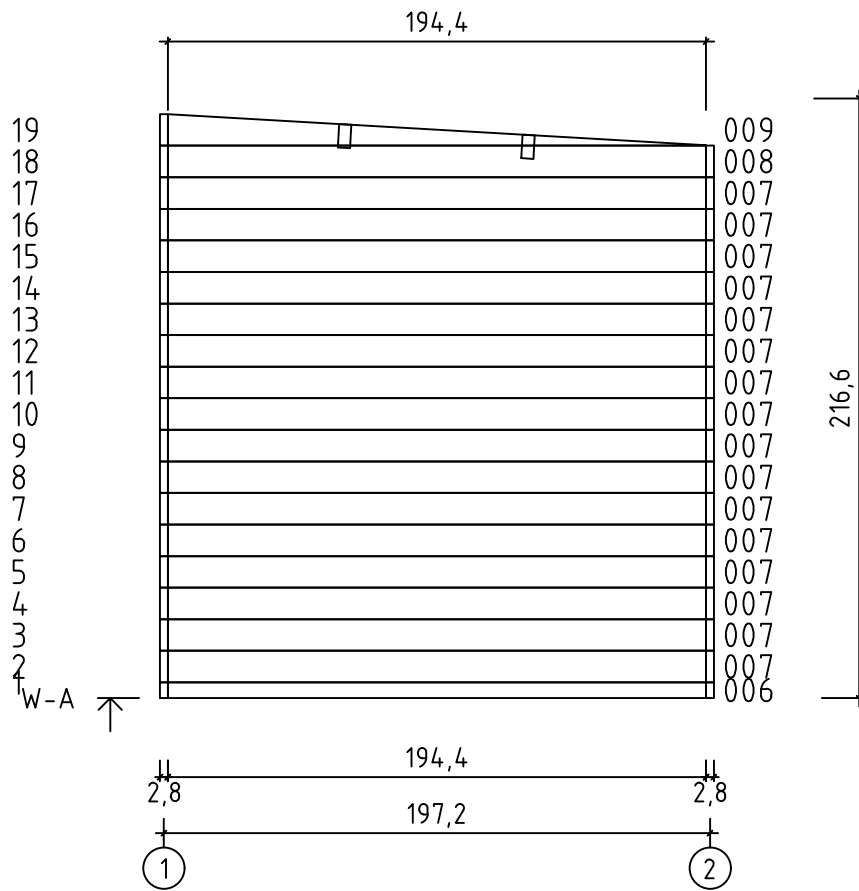

Art. Nr. 2846296